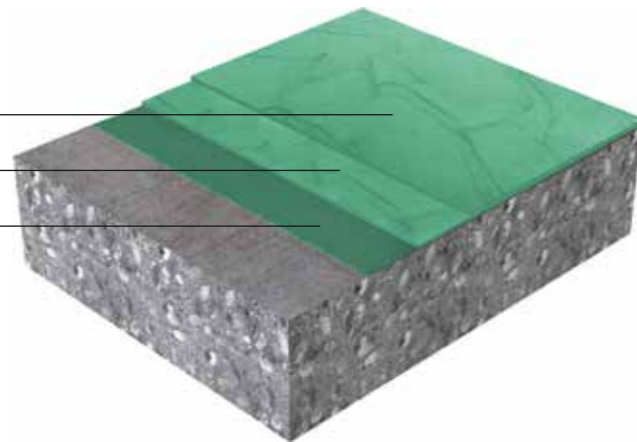

Sika ComfortFloor® Marble FX

2 MM ELASTISCHE PU-VERLAUFSBESCHICHTUNG MIT MARMOREFFEKT

Sika ComfortFloor® Systeme sind mit breitgefächerten Eigenschaften wie Akustik, Langlebigkeit, Strapazierfähigkeit und Oberflächenelastizität erhältlich.

SYSTEMAUFBAU

Versiegelung: **Sikafloor®-304 W/-306 W**

Verlaufsbeschichtung: **Sikafloor®-3000 FX**

Grundierung: **Sikafloor®-701**