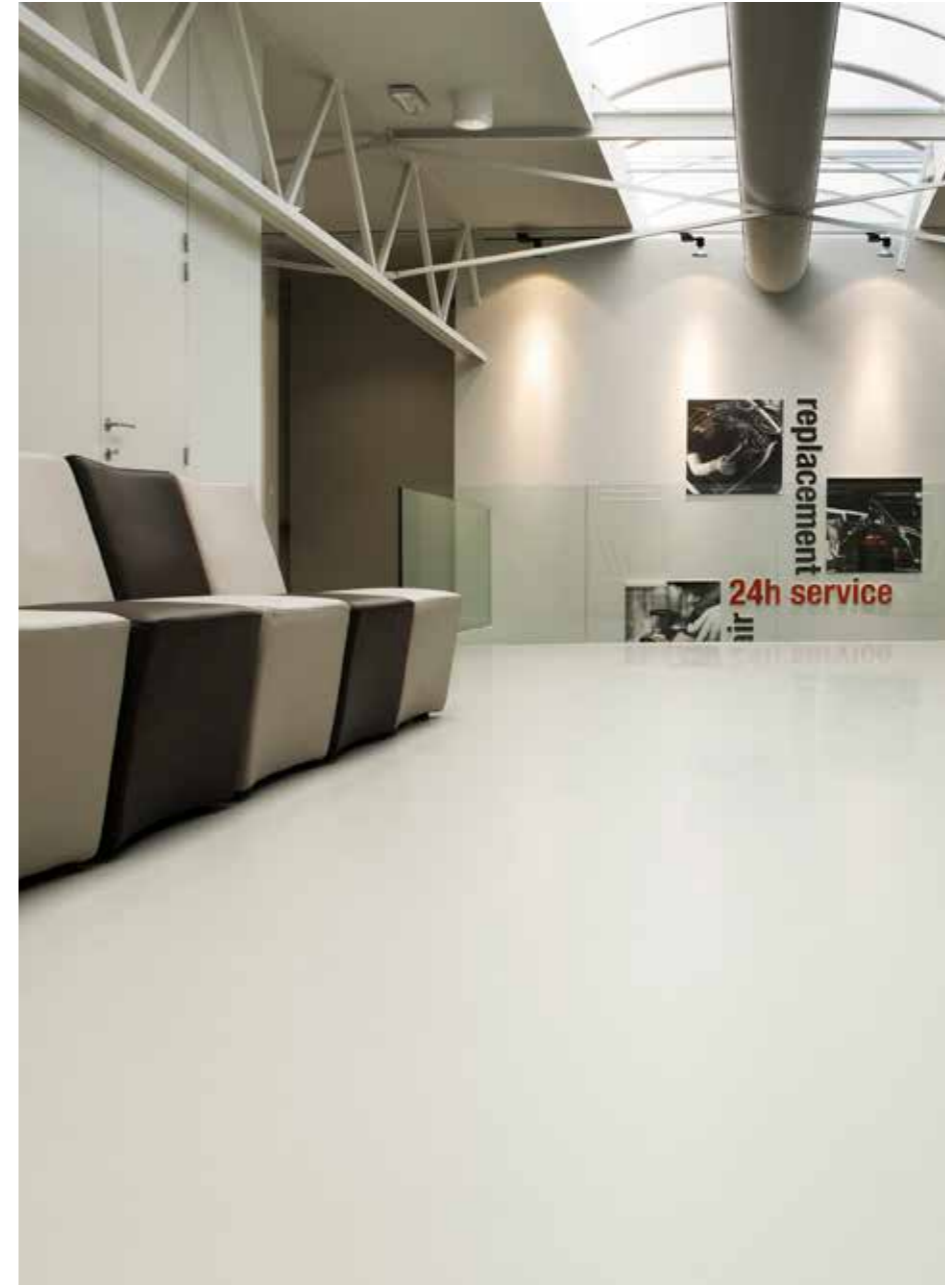

EINE BEWÄHRTE LÖSUNG FÜR GESCHÄFTSFLÄCHEN UND ÖFFENTLICHE BEREICHE

Die Anwendungsmöglichkeiten von Sika ComfortFloor® Marble FX in öffentlichen Bereichen und Gebäuden sind beeindruckend. Bewährt aufgrund seiner Langlebigkeit – und seines guten Aussehens – ist er auch funktionell und weist ausgezeichnete Leistungsmerkmale auf. Vor allem besticht das System durch eine elegante, fugenlose Optik.

Sika ComfortFloor® Marble FX geht auf vorgegebene Umgebungsanforderungen ein, sei es eine Trittschalldämmung, lange Haltbarkeit für hochfrequentierte Bereiche oder Belastung durch Einrichtungsstücke.

HEUTE FINDET MAN Sika ComfortFloor® Marble FX IN ZAHLREICHEN ANWENDUNGSBEREICHEN:

- Büros
- Einzelhandel
- Krankenhäuser
- Gesundheitseinrichtungen
- Hotels & Restaurants
- Museen
- Bibliotheken
- Schulen
- Kinderbetreuungseinrichtungen
- Hochschulen & Universitäten
- Sportstätten
- Theater & Kinos