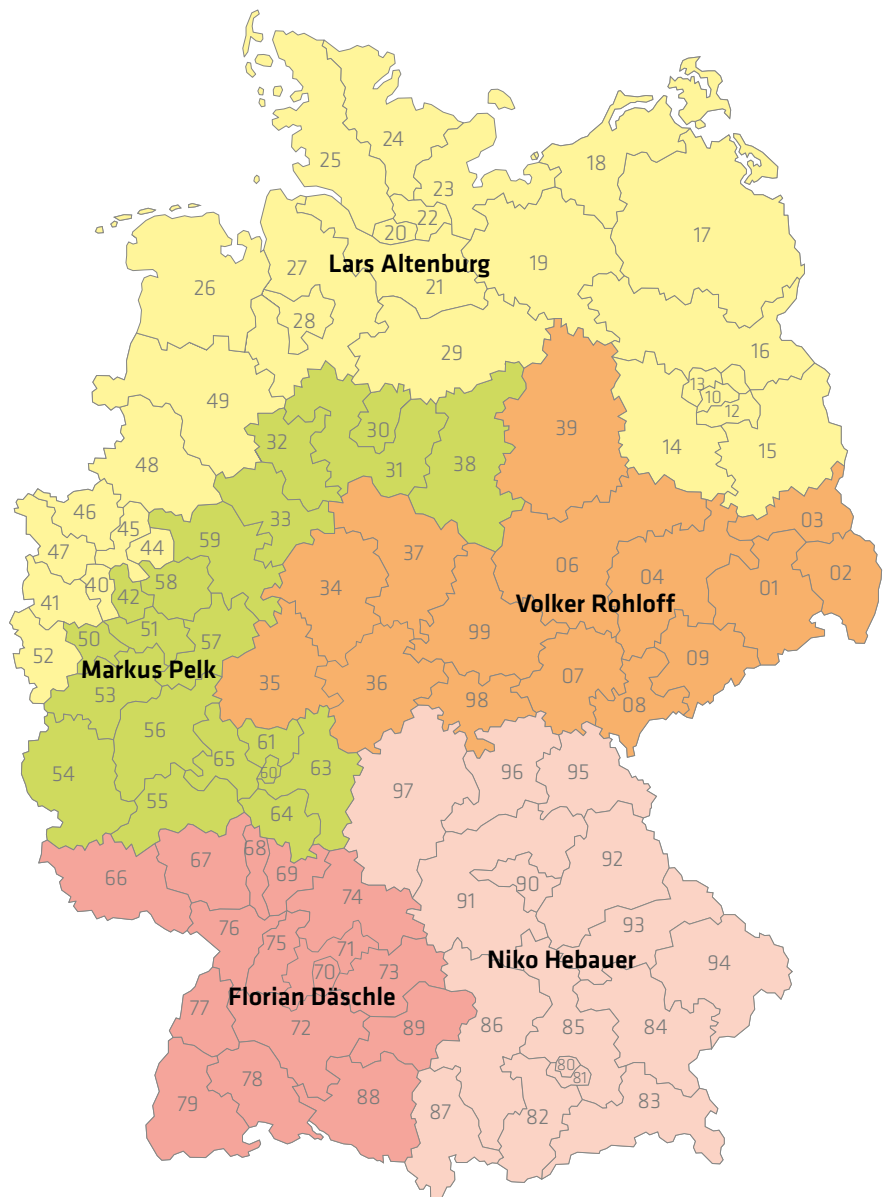

IHRE ANSPRECHPARTNER

WENN SIE als Ausführer, Planungsingenieur oder Verantwortlicher einer ausschreibenden Behörde Informationen, eine Beratung oder eine individuelle Lösung benötigen, stehen Ihnen unsere Experten in Ihrer Nähe zur Verfügung.

ANSPRECHPARTNER IM BEREICH PARKBAUTEN

FACHBERATUNG UND VERKAUF

Lars Altenburg
Key Account Manager
Parkbauten

☎ 0160-996 57436

✉ altenburg.lars@de.sika.com

BUSINESS DEVELOPMENT

Uwe Schneider
Business Development
Manager Parkbauten

☎ 0151-237 07738

✉ schneider.uwe@de.sika.com

KEY ACCOUNT MANAGEMENT

Arnd Kotlenga
Abteilungsleiter KAM
Parkbauten

☎ 0172-811 9424

✉ kotlenga.arnd@de.sika.com

Volker Rohloff
Key Account Manager
Parkbauten

☎ 0173-677 9379

✉ rohloff.volker@de.sika.com

Markus Pelk
Key Account Manager
Parkbauten

☎ 0172-7474432

✉ pelk.markus@de.sika.com

Niko Hebauer
Key Account Manager
Parkbauten

☎ 0173-6784133

✉ hebauer.niko@de.sika.com

Florian Däschle
Key Account Manager
Parkbauten

☎ 0173-6774875

✉ daeschle.florian@de.sika.com